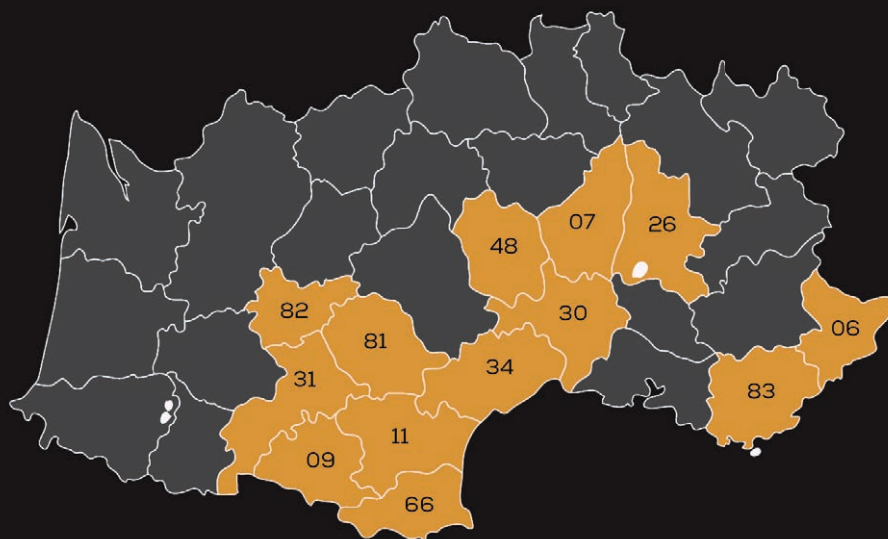

SITZIA DECORATION

GARD | HÉRAULT | DRÔME | ARDÈCHE | AUDE | PYRÉNÉES ORIENTALES | LOZÈRE | HAUTE GARONNE
TARN | ARIÈGE | TARN ET GARONNE | VAR | ALPES MARITIMES