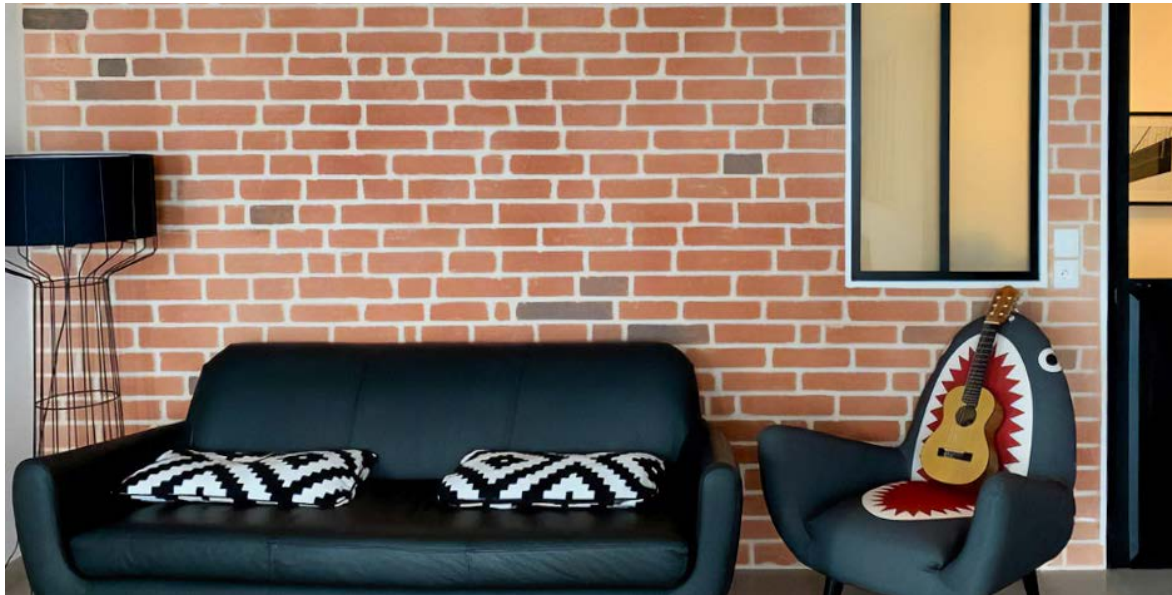

CAVE À VIN

Les vérandas, un peu à l'intérieur, un peu à l'extérieur, sont des éléments de choix lorsqu'il s'agit de décider où l'on va décorer avec de la pierre.

Leur donner une touche **DECOPIERRE**® avec un style classique permet de créer une ambiance naturelle et relaxante. Les pierres modernes, elles, donneront plus de peps à votre décoration.

EN EXTÉRIEUR, DONNEZ DU CARACTÈRE

DECOPIERRE®, une technique unique et innovante, permet d'obtenir un revêtement mural donnant l'aspect de la pierre naturelle. Il s'agit d'un enduit spécifique à base de chaux et de poudre de marbre, projeté sur le mur puis pigmenté. L'enduit est ensuite taillé et retravaillé entièrement à la main par nos artistes. Le résultat final est une pierre personnalisée avec une forme, une couleur et une taille correspondant à vos choix.