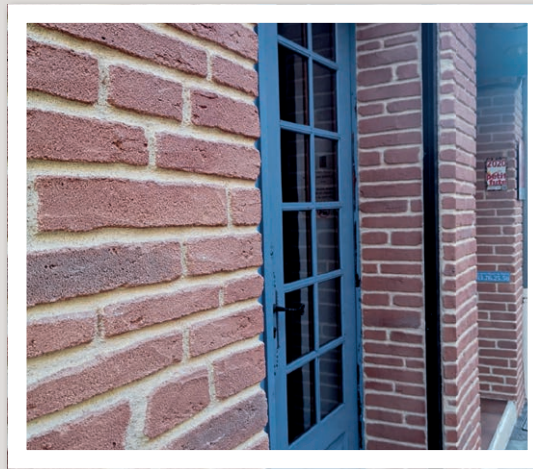

Avec **notre art** et notre
technique que nous
perfectionnons **depuis 20 ans**