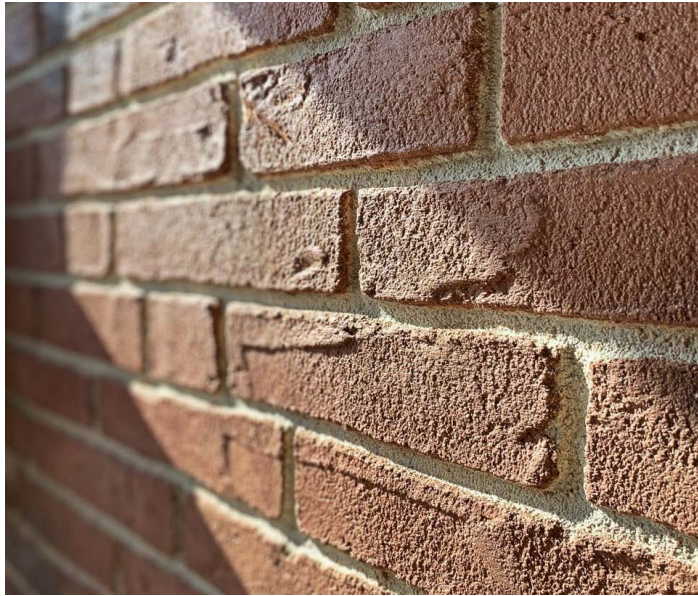

CAVE À VIN

Les vérandas, un peu à l'intérieur, un peu à l'extérieur, sont des éléments de choix lorsqu'il s'agit de décider où l'on va décorer avec de la pierre.

Leur donner une touche **DECOPIERRE**® avec un style classique permet de créer une ambiance naturelle et relaxante. Les pierres modernes, elles, donneront plus de peps à votre décoration.

EN EXTÉRIEUR, DONNEZ DU CARACTÈRE

DECOPIERRE®, une technique unique et innovante, permet d'obtenir un revêtement mural donnant l'aspect de la pierre naturelle. Il s'agit d'un enduit spécifique à base de chaux et de poudre de marbre, projeté sur le mur puis pigmenté. L'enduit est ensuite taillé et retravaillé entièrement à la main par nos artistes. Le résultat final est une pierre personnalisée avec une forme, une couleur et une taille correspondant à vos choix.